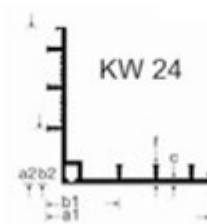

Water Stop KA

واتر استاپ تیپ KA

Type	a1/a2 (mm)	b1/b2 (mm)	c (mm)	f (mm)	n (mm)
KA24	146/131	71/55	4	20	4

Type	a1/a2 (mm)	b1/b2 (mm)	c (mm)	f (mm)	n (mm)
KA32	192/176	79/63	4	20	4

Water Stop KW

واتر استاپ تیپ KW

Type	a1/a2 (mm)	b1/b2 (mm)	c (mm)	f (mm)	n (mm)
KW24	146/131	71/55	4	20	4

Type	a1/a2 (mm)	b1/b2 (mm)	c (mm)	f (mm)	n (mm)
KW32	192/176	79/63	4	20	4