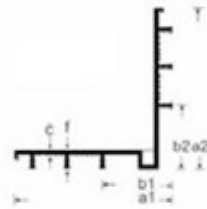

Water Stop KA

واتر استاپ تیپ KA

Type	a1/a2 (mm)	b1/b2 (mm)	c (mm)	f (mm)	n (mm)
KA24	146/131	71/55	4	20	4

Type	a1/a2 (mm)	b1/b2 (mm)	c (mm)	f (mm)	n (mm)
KA32	192/176	79/63	4	20	4

Water Stop KW

واتر استاپ تیپ KW

Type	a1/a2 (mm)	b1/b2 (mm)	c (mm)	f (mm)	n (mm)
KW24	146/131	71/55	4	20	4

Type	a1/a2 (mm)	b1/b2 (mm)	c (mm)	f (mm)	n (mm)
KW32	192/176	79/63	4	20	4